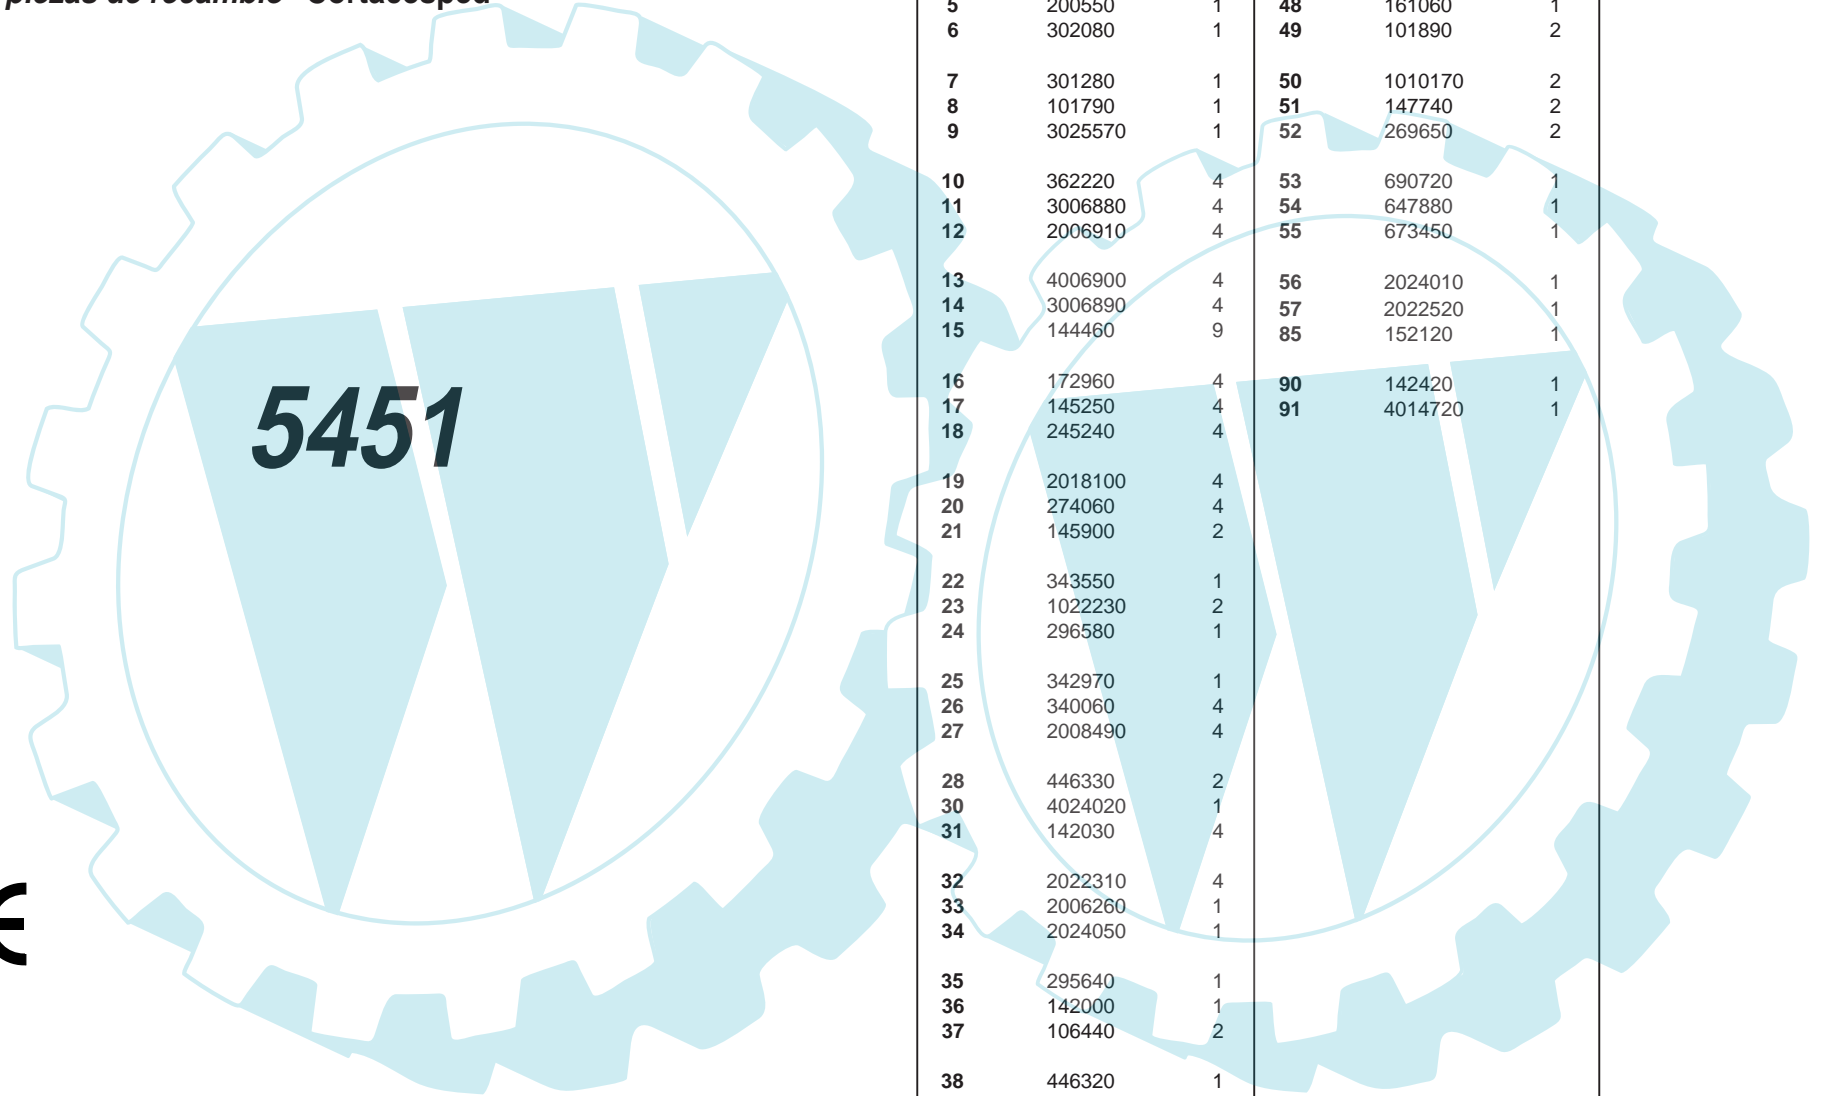

Ersatzteilliste
Spare parts list

Liste de pièces de rechange
Lista de piezas de recambio

Rasenmäher 5451
Lawnmower
Tondeuse
Cortacesped

MADE IN GERMANY
 **MADE**
 **BY**
 **SOLO**

NR.	REF.	STÜCK	NR.	REF.	STÜCK	NR.	REF.	STÜCK
1	144450	4	44	269660	2			
2	144480	3	45	4024030	1			
3	101370	1	46	140310	1			
4	201380	1	47	240500	1			
5	200550	1	48	161060	1			
6	302080	1	49	101890	2			
7	301280	1	50	1010170	2			
8	101790	1	51	147740	2			
9	3025570	1	52	269650	2			
10	362220	4	53	690720	1			
11	3006880	4	54	647880	1			
12	2006910	4	55	673450	1			
13	4006900	4	56	2024010	1			
14	3006890	4	57	2022520	1			
15	144460	9	85	152120	1			
16	172960	4	90	142420	1			
17	145250	4	91	4014720	1			
18	245240	4						
19	2018100	4						
20	274060	4						
21	145900	2						
22	343550	1						
23	1022230	2						
24	296580	1						
25	342970	1						
26	340060	4						
27	2008490	4						
28	446330	2						
30	4024020	1						
31	142030	4						
32	2022310	4						
33	2006260	1						
34	2024050	1						
35	295640	1						
36	142000	1						
37	106440	2						
38	446320	1						
39	140300	2						
40	2007620	1						
41	3002560	1						
42	301110	1						
43	446310	1						